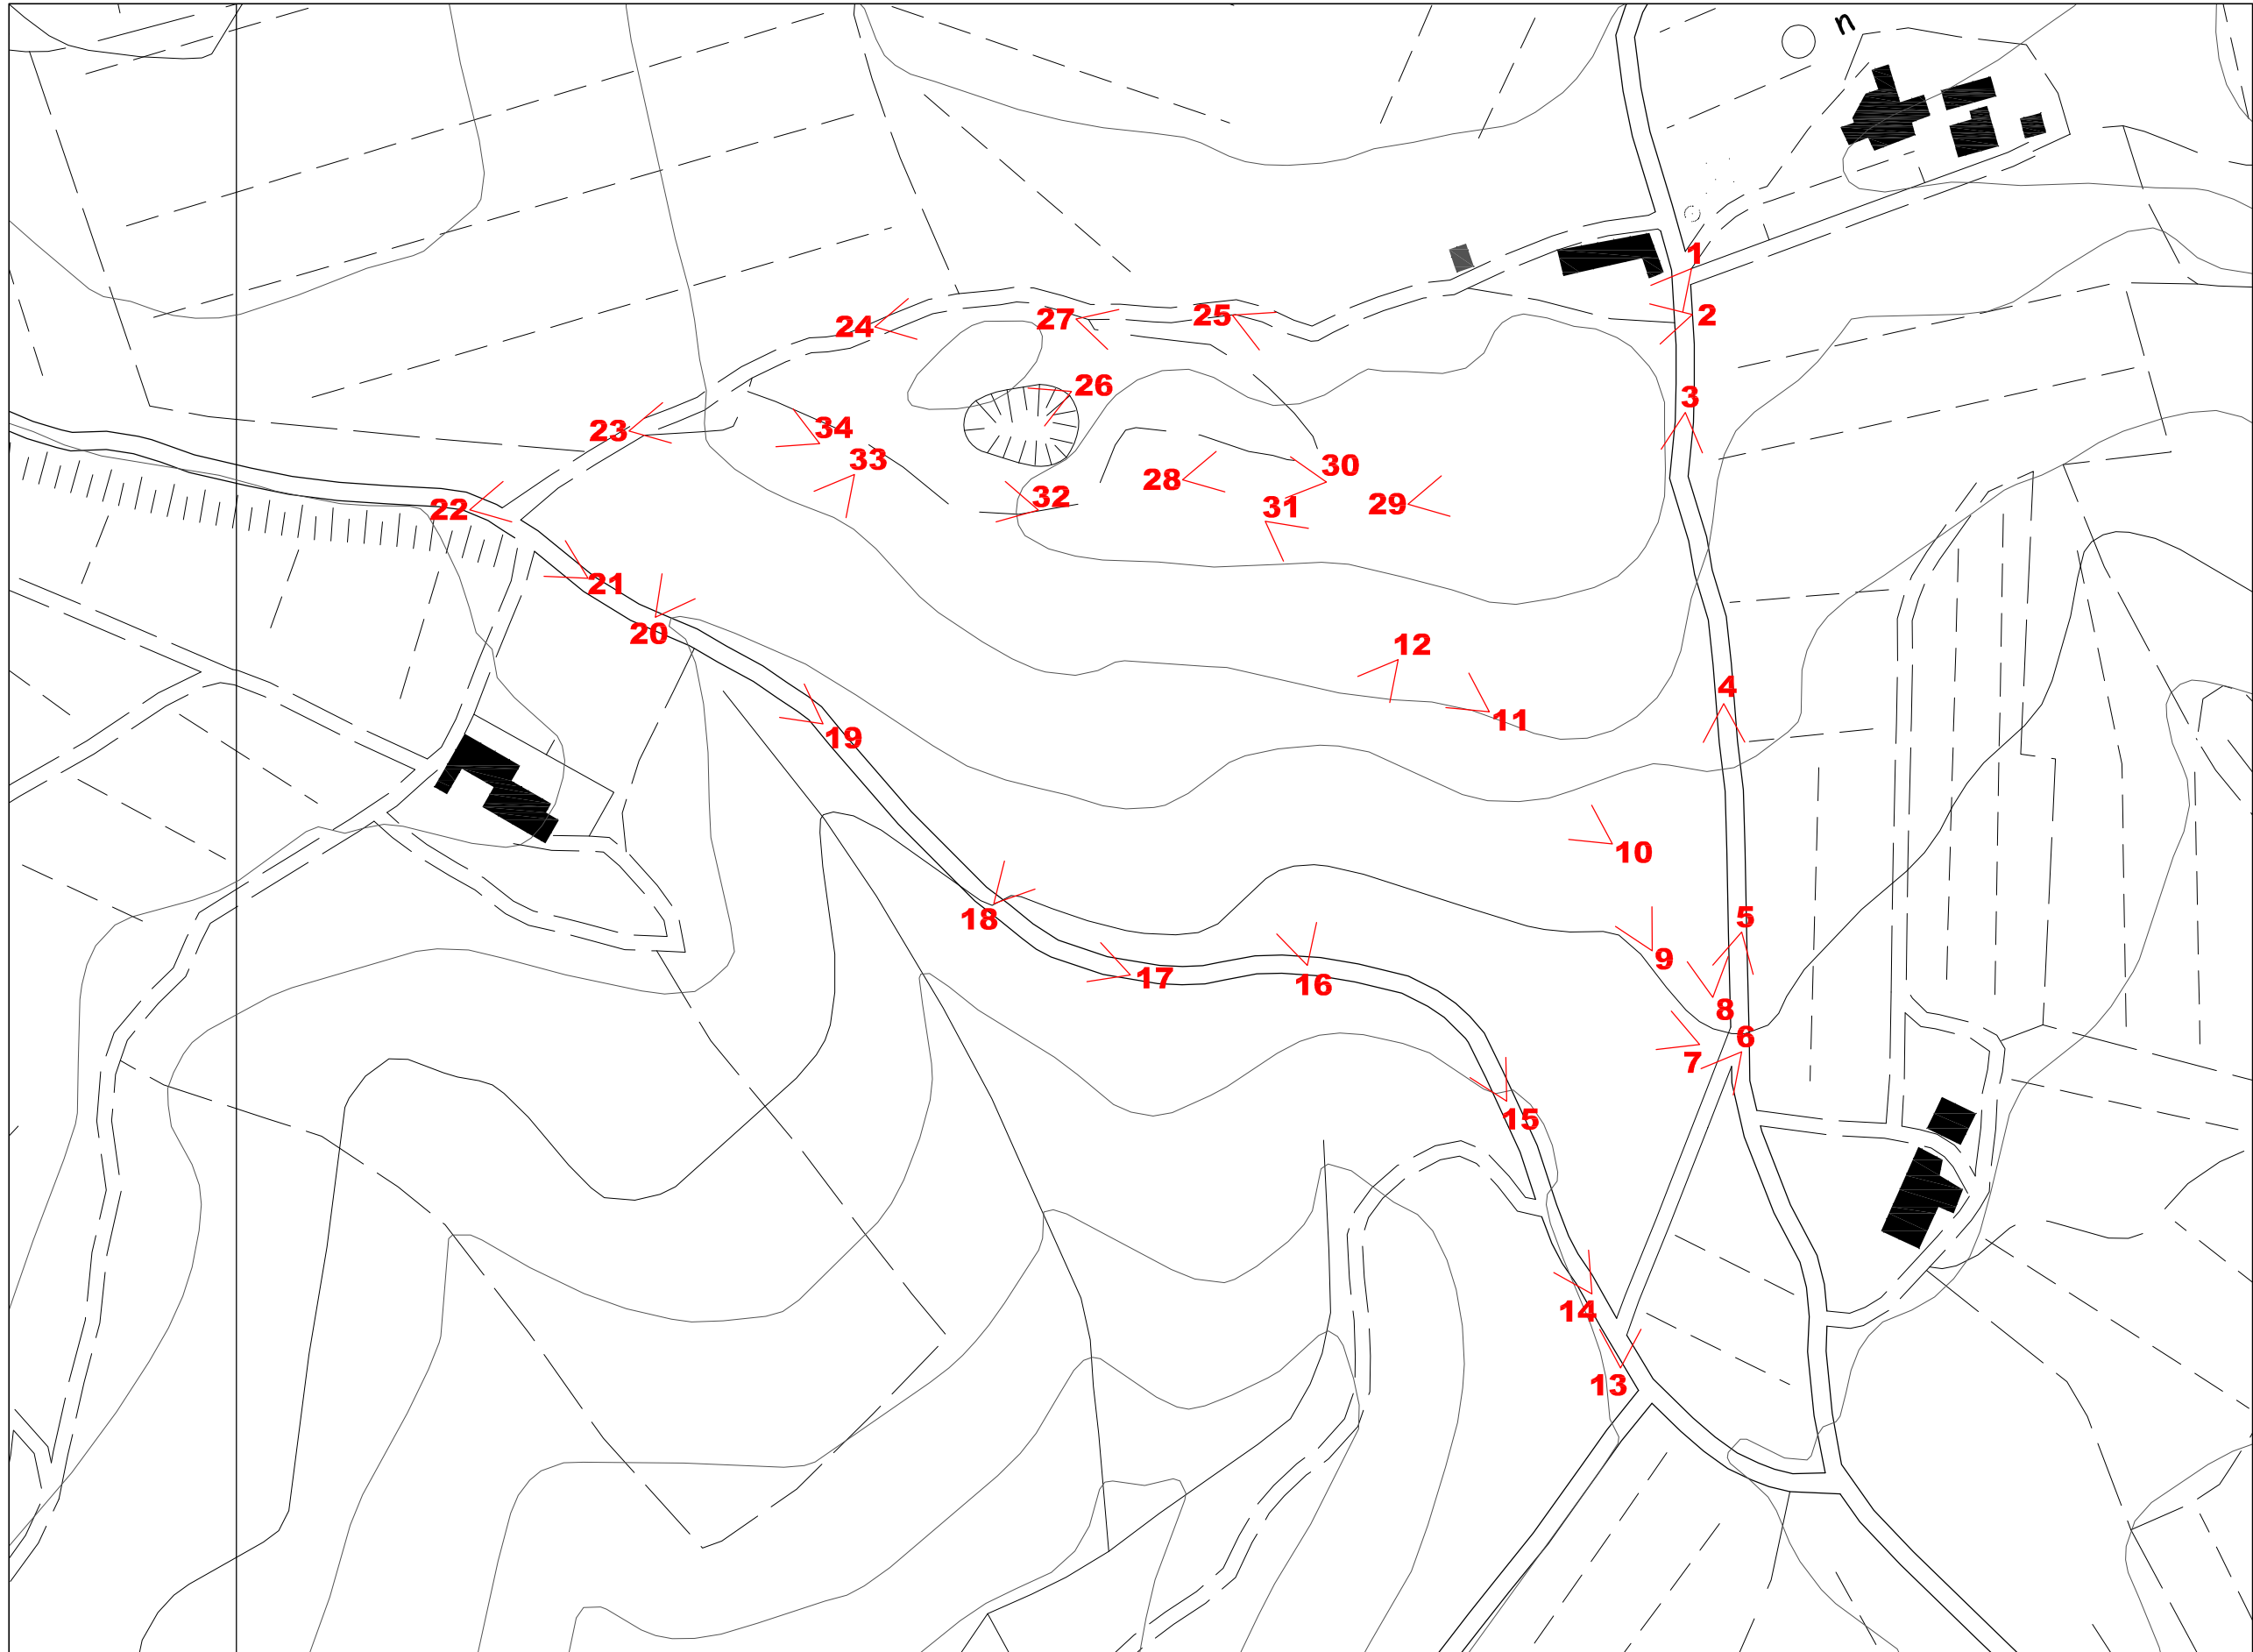

PUNTI RIPRESA FOTOGRAFICA