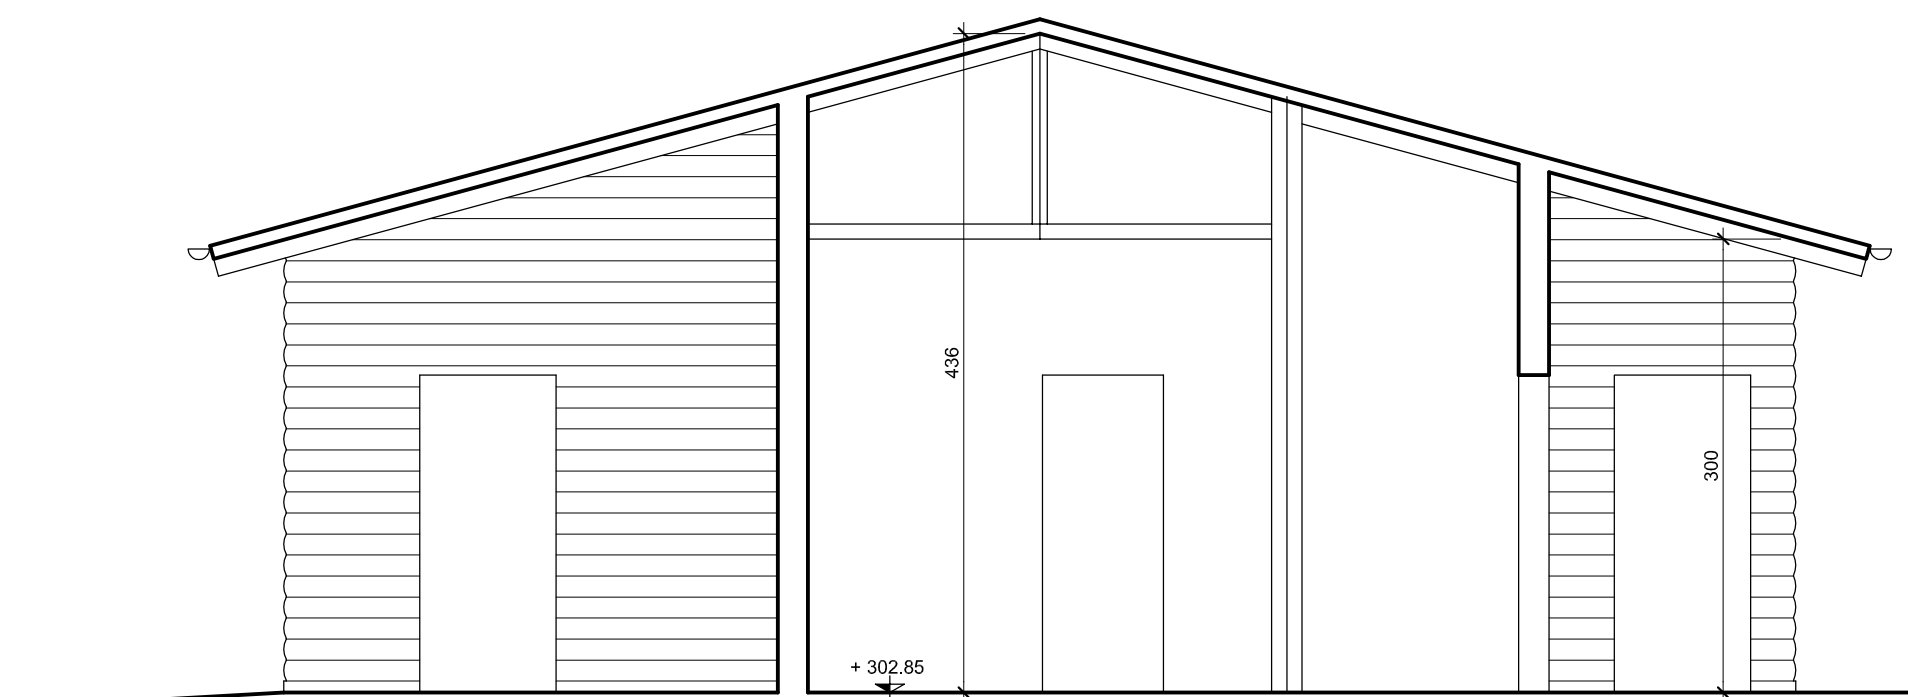

Localizzazione:  
 Via delle Croci - Via dell'Arrigo  
 Scandicci  
 NCT foglio 46, particella 141  
 Committente:  
 IL PARCO DI SPAZZAVENTO SRL  
 VIVOLI ARNALDO  
 Progetto:  
 Studio Architettura DUILIO SENESI

PIANTA FABBRICATO - 1:50

PARTICOLARE INGRESSO - 1:50

PARTICOLARE RECINZIONE - 1:50

SEZIONE A-A' - 1:50

PROSPETTO NORD - 1:50

PROSPETTO LATO EST - 1:50

PROSPETTO LATO SUD - 1:50

PROSPETTO LATO OVEST - 1:50