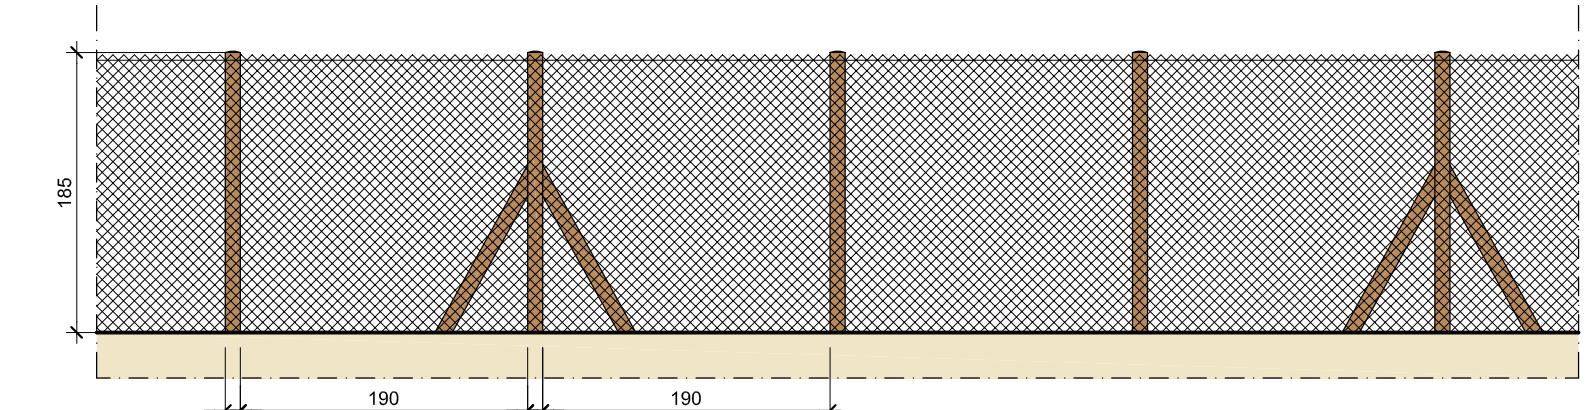

COMUNE DI SCANDICCI  
 Provincia di Firenze  
 CIMITERO ANIMALI D'AFFEZIONE  
 parco di valorizzazione ambientale

elaborato **4**

scala 1:200-1:50  
 SISTEMAZIONE ZONA INGRESSO E  
 FABBRICATO

vers. 2 maggio 2011

Localizzazione:  
 Via delle Croci - Via dell'Arrigo  
 Scandicci  
 NCT foglio 46, particella 141  
 Committente:  
 IL PARCO DI SPAZZAVENTO SRL  
 VIVOLI ARNALDO  
 Progetto:  
 Studio Architettura DUILIO SENESI

PIANTA FABBRICATO - 1:50

PARTICOLARE INGRESSO - 1:50

PARTICOLARE RECINZIONE - 1:50

SEZIONE A-A' - 1:50

PROSPETTO NORD - 1:50

PROSPETTO LATO EST - 1:50

PROSPETTO LATO SUD - 1:50

PROSPETTO LATO OVEST - 1:50