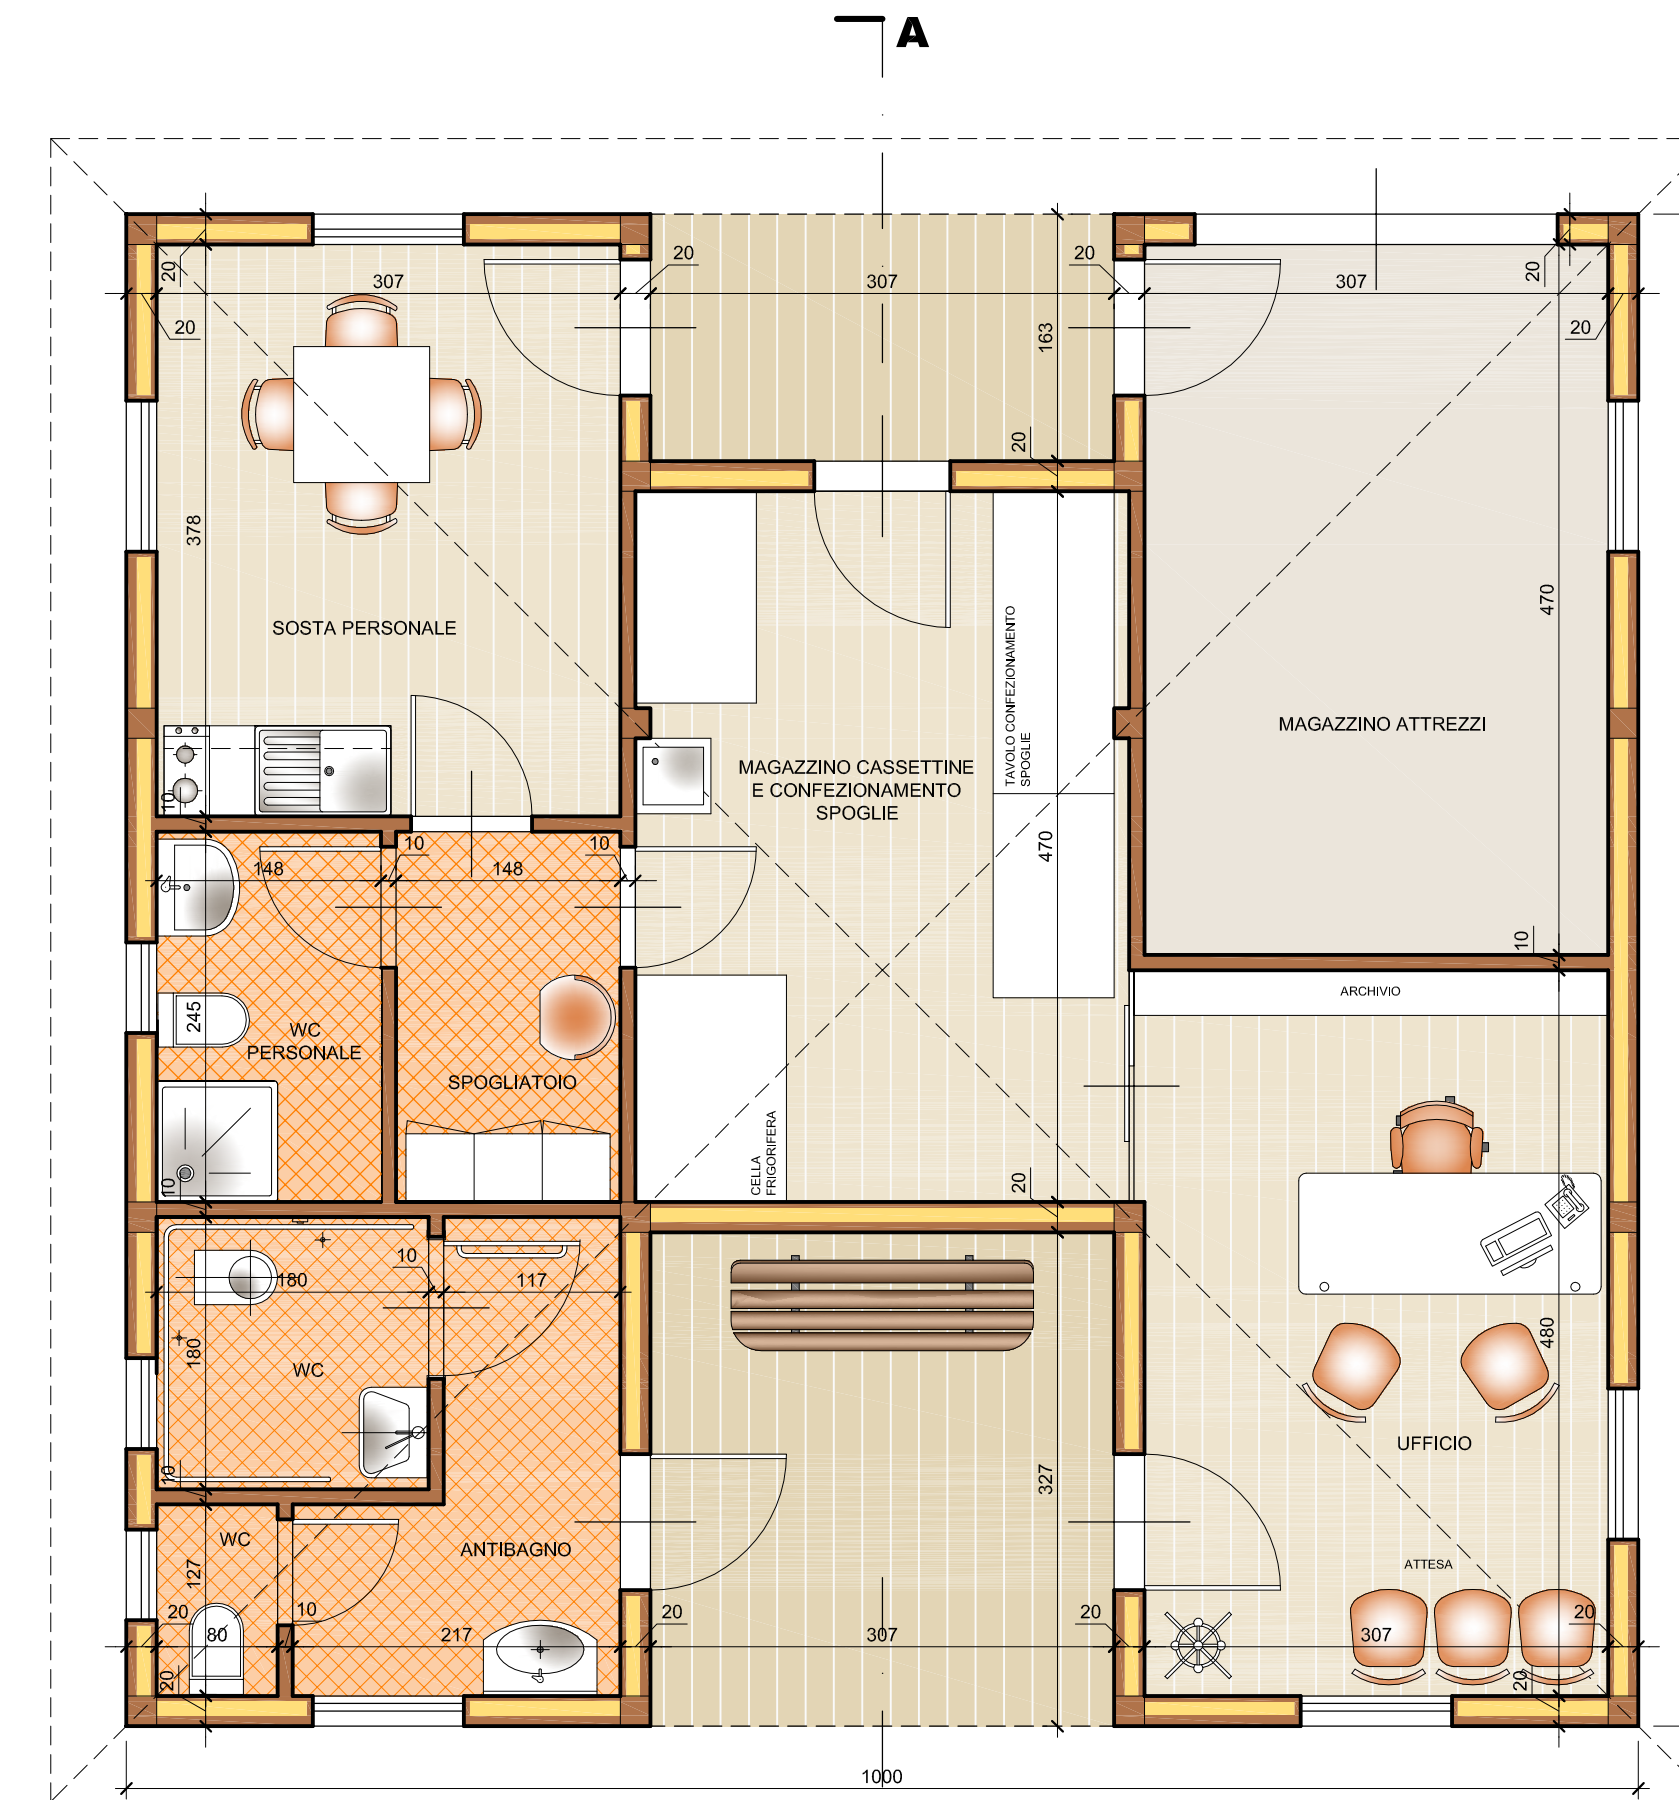

Localizzazione:  
 Via delle Croci - Via dell'Arrigo  
 Scandicci  
 NCT foglio 46, particella 141  
 Committente:  
 IL PARCO DI SPAZZAVENTO SRL  
 VIVOLI ARNALDO  
 Progetto:  
 Studio Architettura DUILIO SENESI

PIANTA FABBRICATO - 1:50

PARTICOLARE INGRESSO - 1:50

PARTICOLARE RECINZIONE - 1:50

SEZIONE A-A' - 1:50

PROSPETTO NORD - 1:50

PROSPETTO LATO EST - 1:50

PROSPETTO LATO SUD - 1:50

PROSPETTO LATO OVEST - 1:50