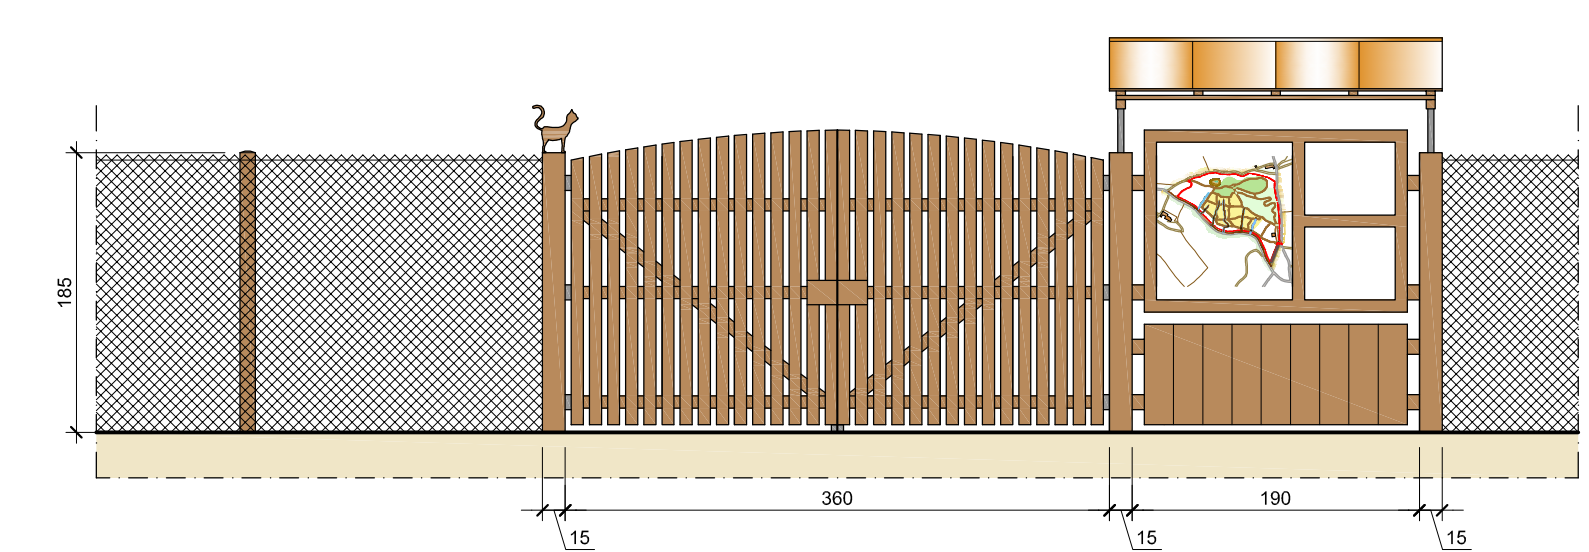

Localizzazione:  
 Via delle Croci - Via dell'Arrigo  
 Scandicci  
 NCT foglio 46, particella 141  
 Committente:  
 IL PARCO DI SPAZZAVENTO SRL  
 VIVOLI ARNALDO  
 Progetto:  
 Studio Architettura DUILIO SENESI

PIANTA FABBRICATO - 1:50

PARTICOLARE INGRESSO - 1:50

PARTICOLARE RECINZIONE - 1:50

SEZIONE A-A' - 1:50

PROSPETTO NORD - 1:50

PROSPETTO LATO EST - 1:50

PROSPETTO LATO SUD - 1:50

PROSPETTO LATO OVEST - 1:50