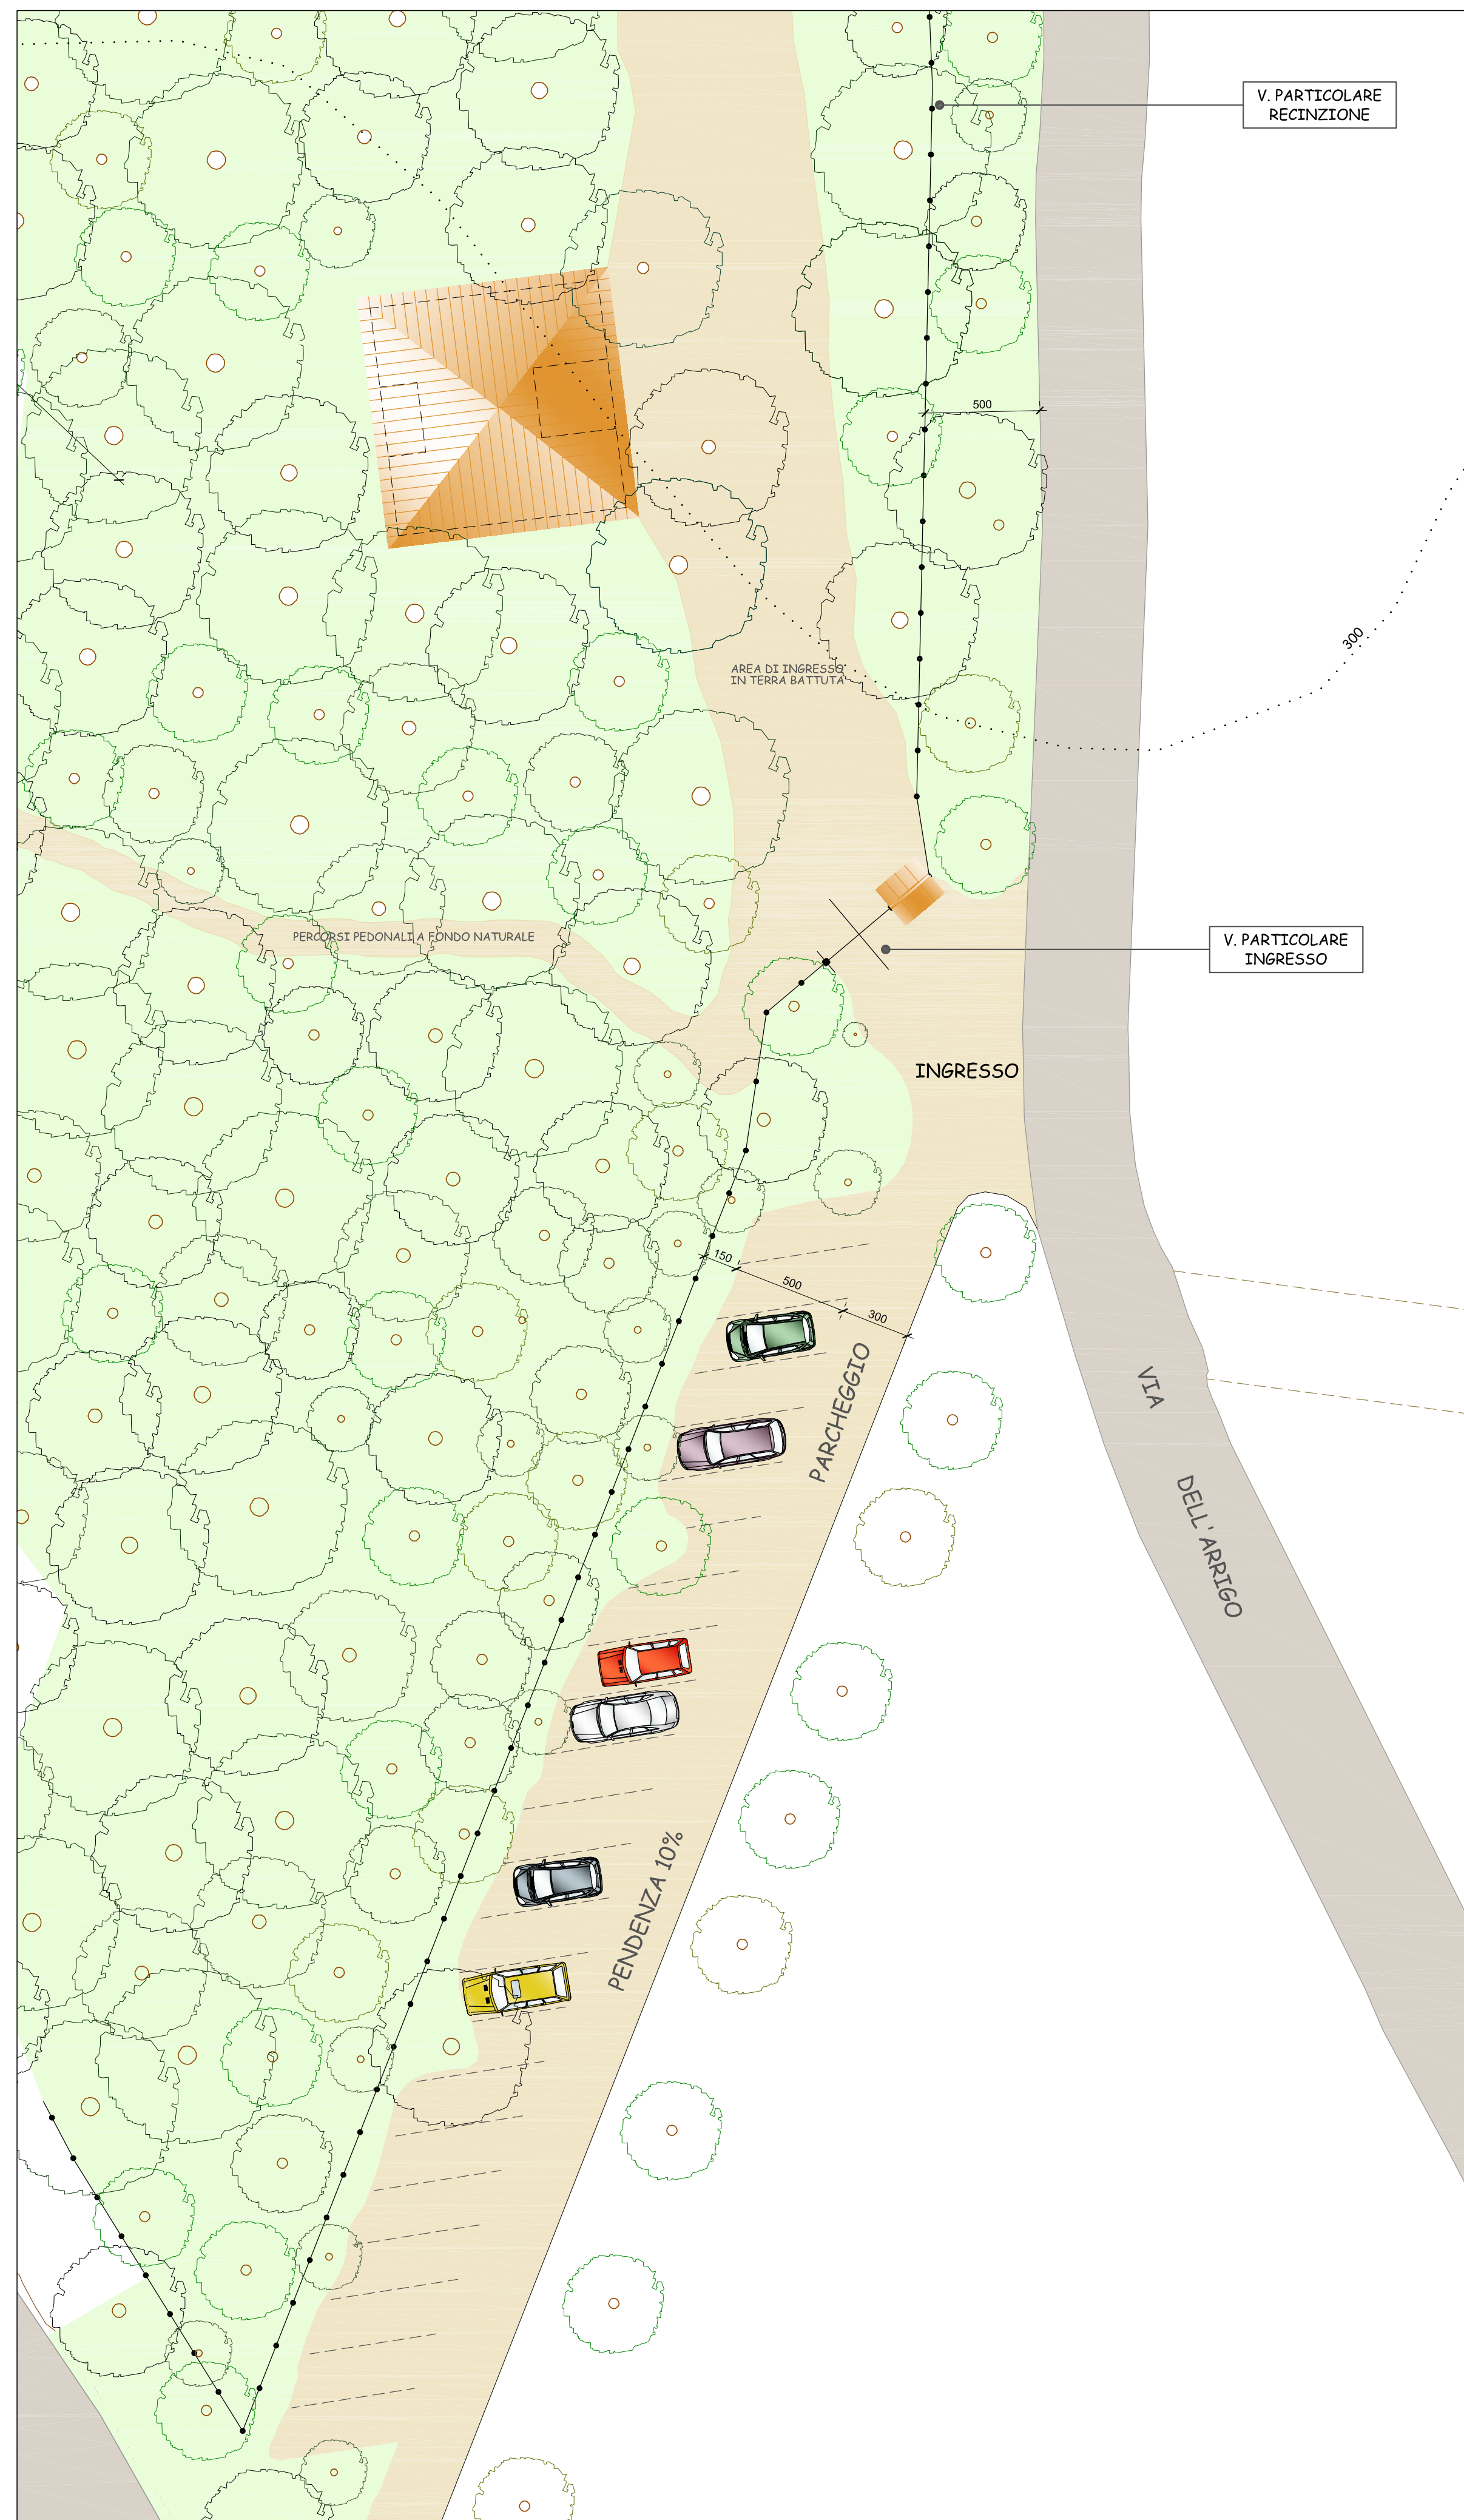

COMUNE DI SCANDICCI  
 Provincia di Firenze  
 CIMITERO ANIMALI D'AFFEZIONE  
 parco di valorizzazione ambientale

elaborato **4**

scala 1:200-1:50  
 SISTEMAZIONE ZONA INGRESSO E  
 FABBRICATO

vers. 2 maggio 2011

Localizzazione:  
 Via delle Croci - Via dell'Arrigo  
 Scandicci  
 NCT foglio 46, particella 141  
 Committente:  
 IL PARCO DI SPAZZAVENTO SRL  
 VIVOLI ARNALDO  
 Progetto:  
 Studio Architettura DUILIO SENESI

PIANTA FABBRICATO - 1:50

PARTICOLARE INGRESSO - 1:50

PARTICOLARE RECINZIONE - 1:50

SEZIONE A-A' - 1:50

PROSPETTO NORD - 1:50

PROSPETTO LATO EST - 1:50

PROSPETTO LATO SUD - 1:50

PROSPETTO LATO OVEST - 1:50