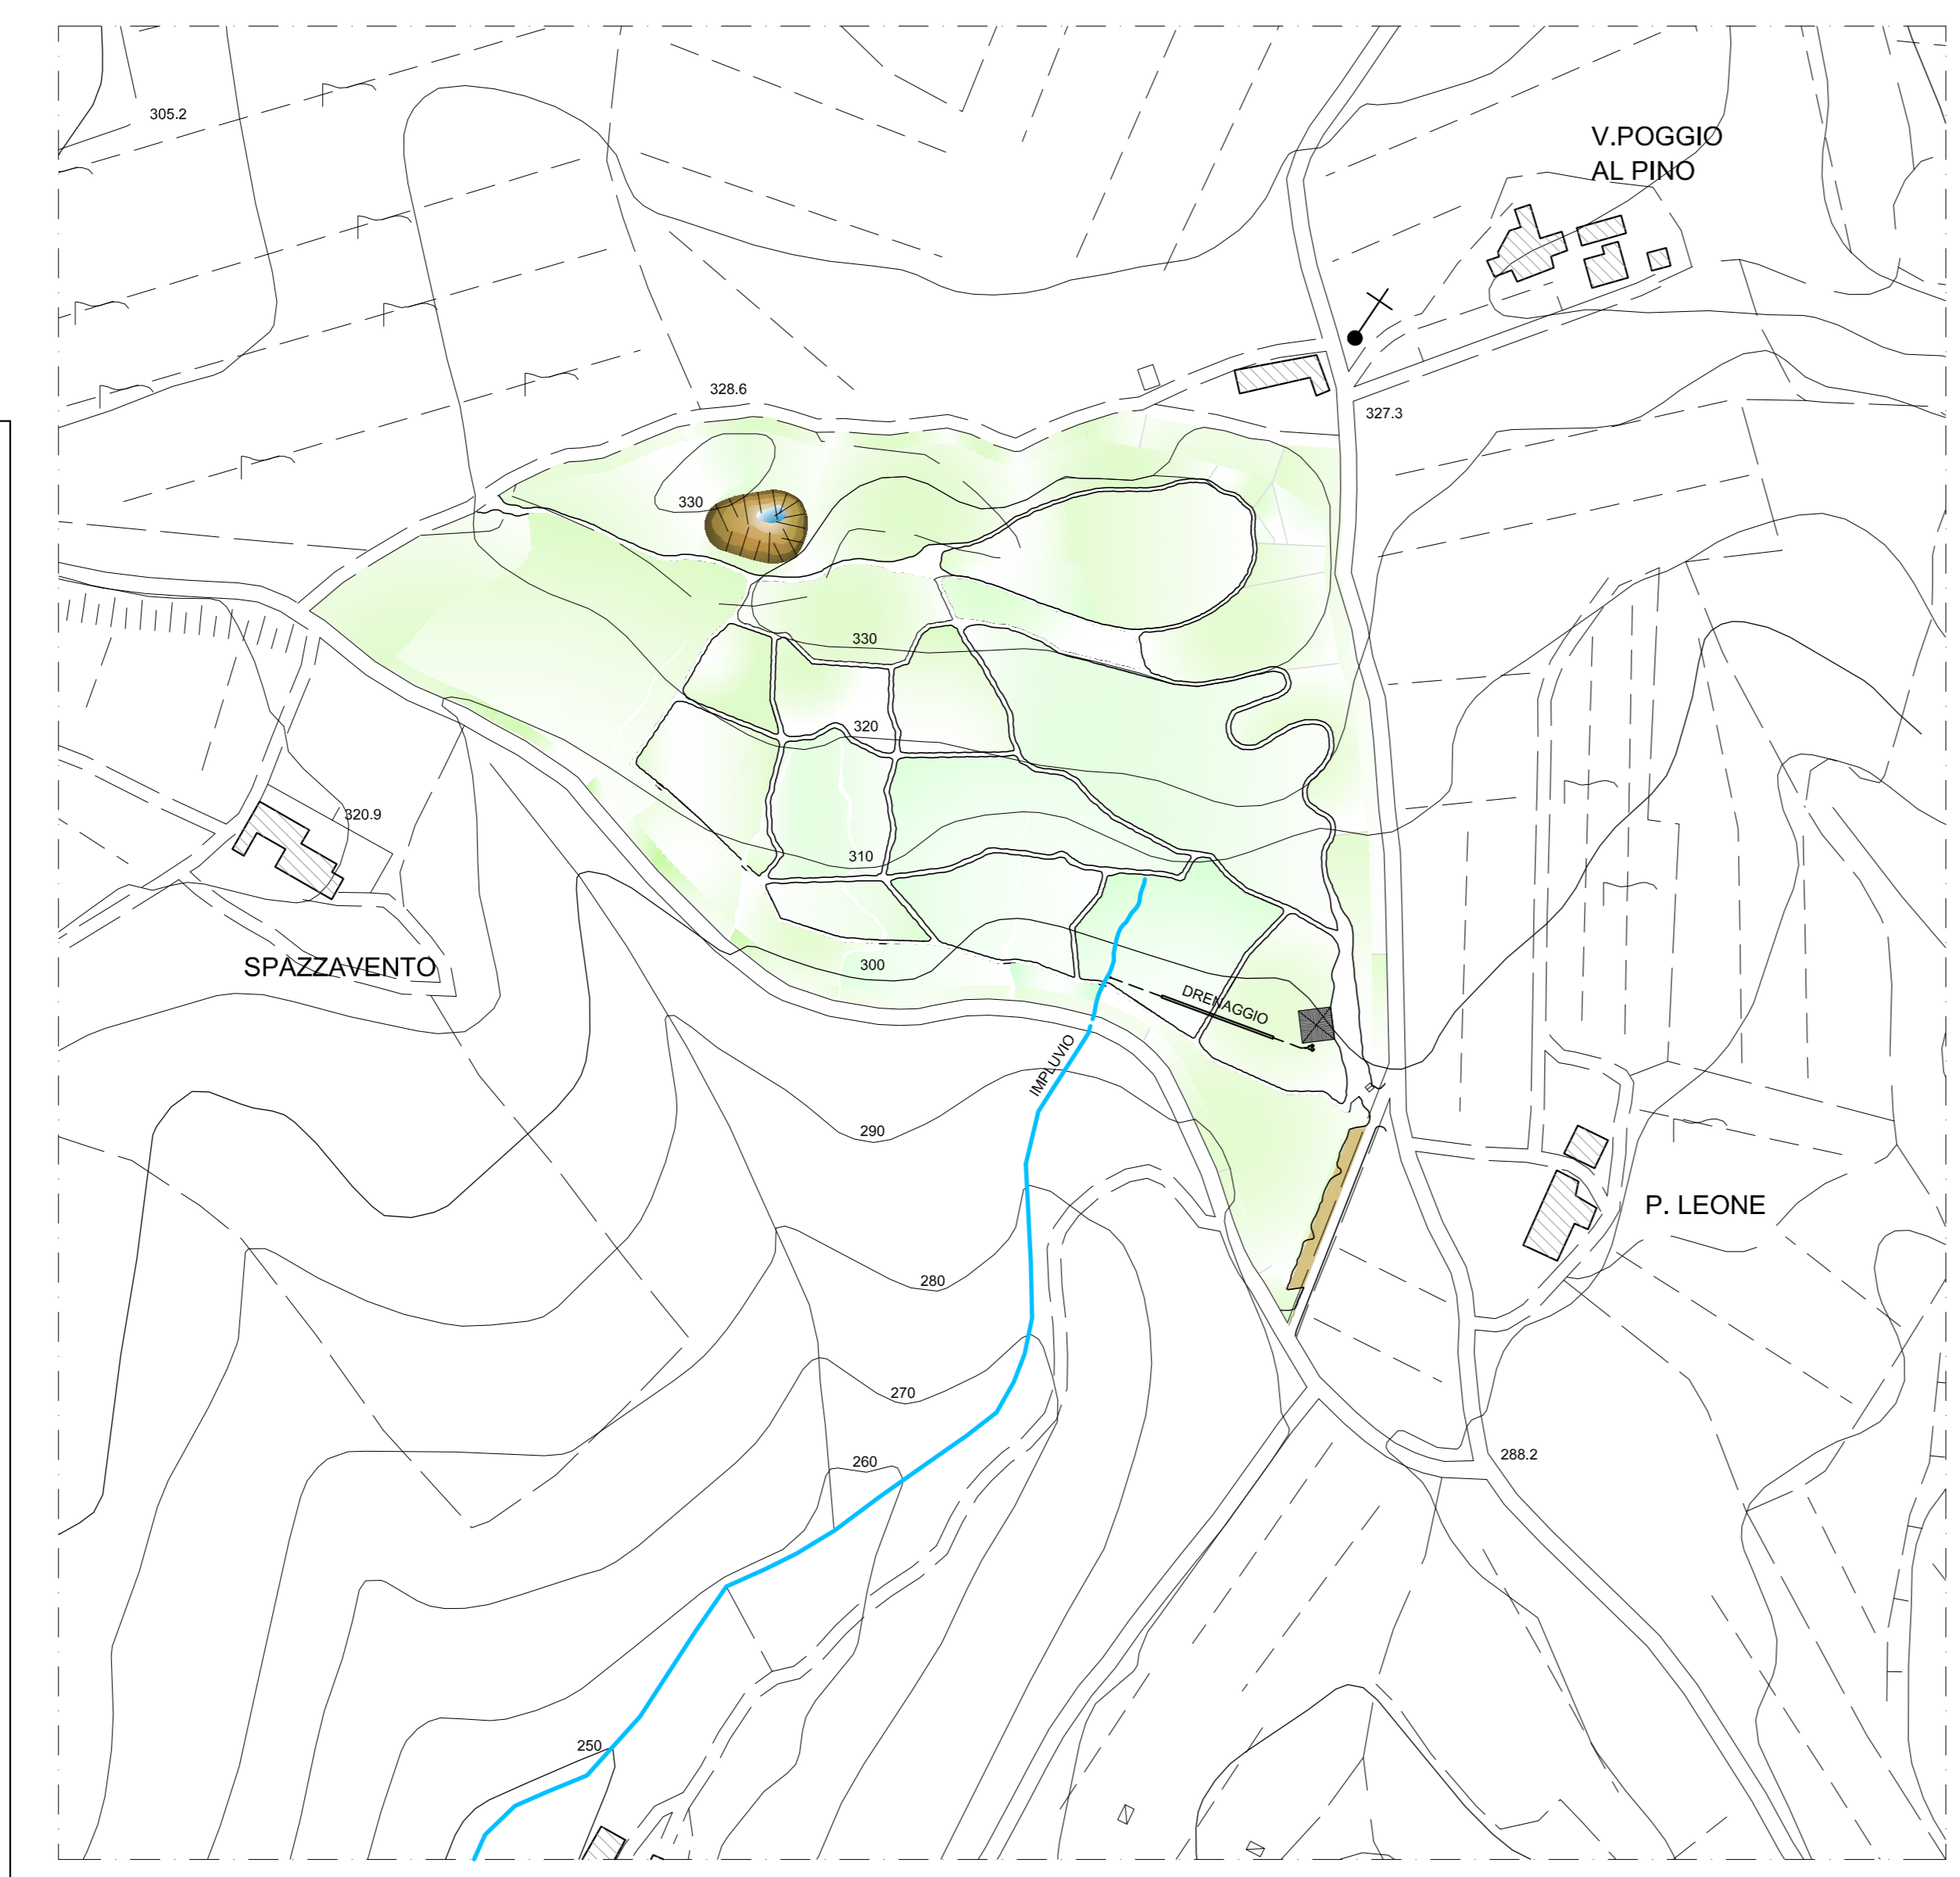

COMUNE DI SCANDICCI  
Provincia di Firenze  
CIMITERO ANIMALI D'AFFEZIONE  
parco di valorizzazione ambientale

elaborato **9**

scala 1:2000 - 1:200  
FOGNATURE

vers. 2 maggio 2011  
Localizzazione:  
Via delle Croci - Via dell'Arrigo  
Scandicci  
NCT foglio 46, particella 141  
Committente:  
IL PARCO DI SPAZZAVENTO SRL  
VIVOLI ARNALDO  
Progetto:  
Studio Architettura DUILIO SENESI

**LEGENDA**  
A - VASCA IMHOFF - ISEA - BF HT 1500  
B - POZZETTO DEGRASSATORE - ISEA - PCA1  
C - COLLETTORI DI RACCORDO  
D - TUBAZIONE DRENANTE

PLANIMETRIA 1:2000

PLANIMETRIA 1:200