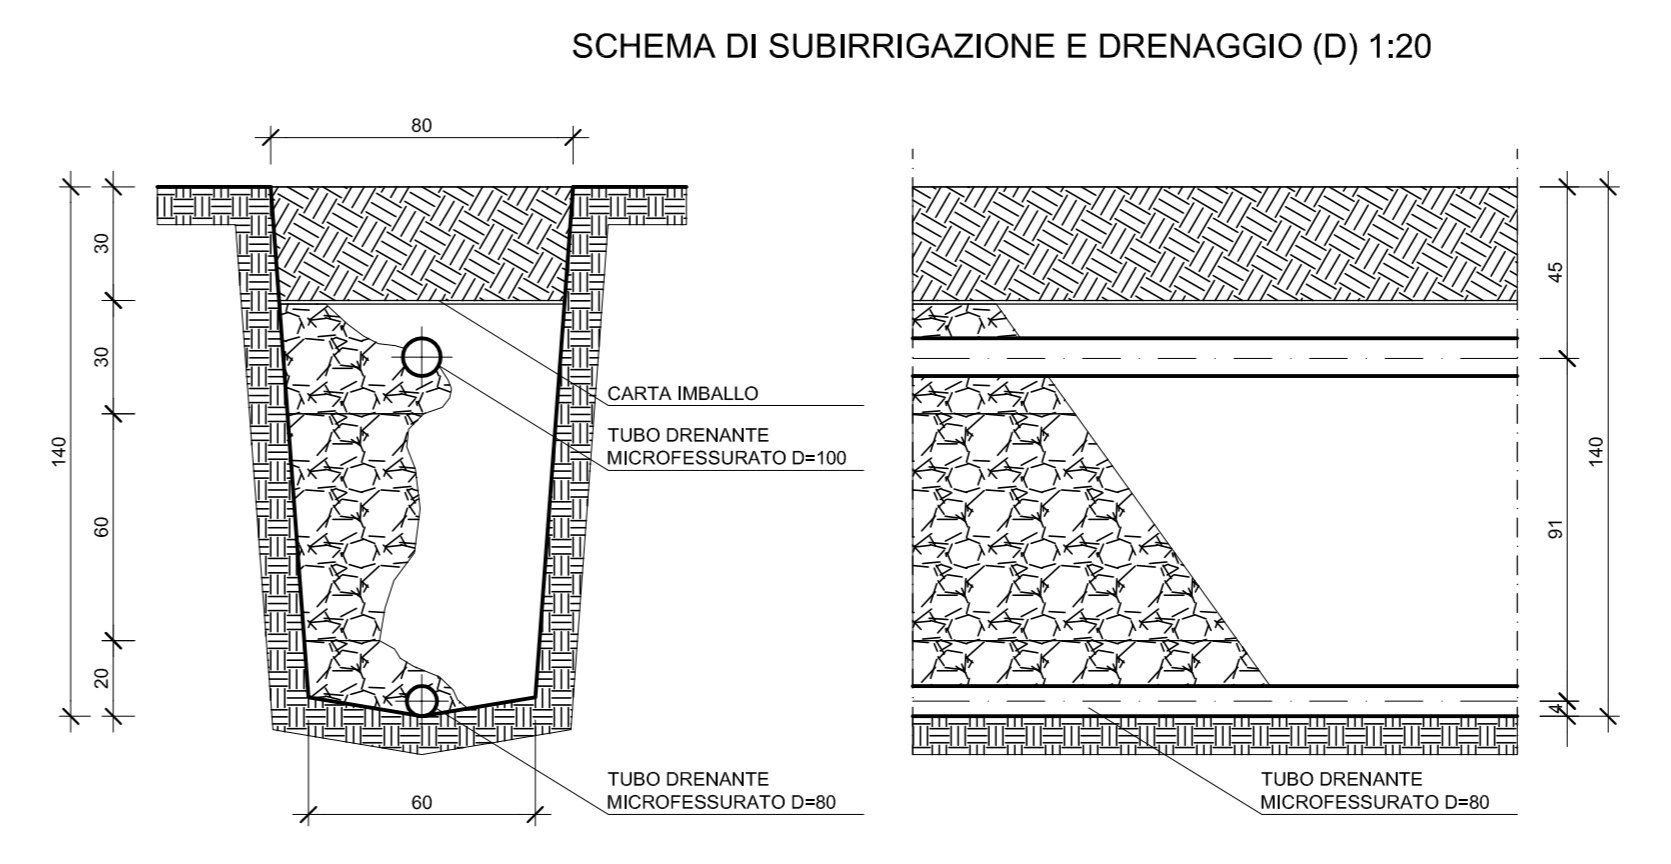

COMUNE DI SCANDICCI  
Provincia di Firenze  
CIMITERO ANIMALI D'AFFEZIONE  
parco di valorizzazione ambientale

elaborato **9**

scala 1:2000 - 1:200  
FOGNATURE

vers. 2 maggio 2011  
Localizzazione:  
Via delle Croci - Via dell'Arrigo  
Scandicci  
NCT foglio 46, particella 141  
Committente:  
IL PARCO DI SPAZZAVENTO SRL  
VIVOLI ARNALDO  
Progetto:  
Studio Architettura DUILIO SENESI

**LEGENDA**  
A - VASCA IMHOFF - ISEA - BF HT 1500  
B - POZZETTO DEGRASSATORE - ISEA - PCA1  
C - COLLETTORI DI RACCORDO  
D - TUBAZIONE DRENANTE

PLANIMETRIA 1:2000

PLANIMETRIA 1:200