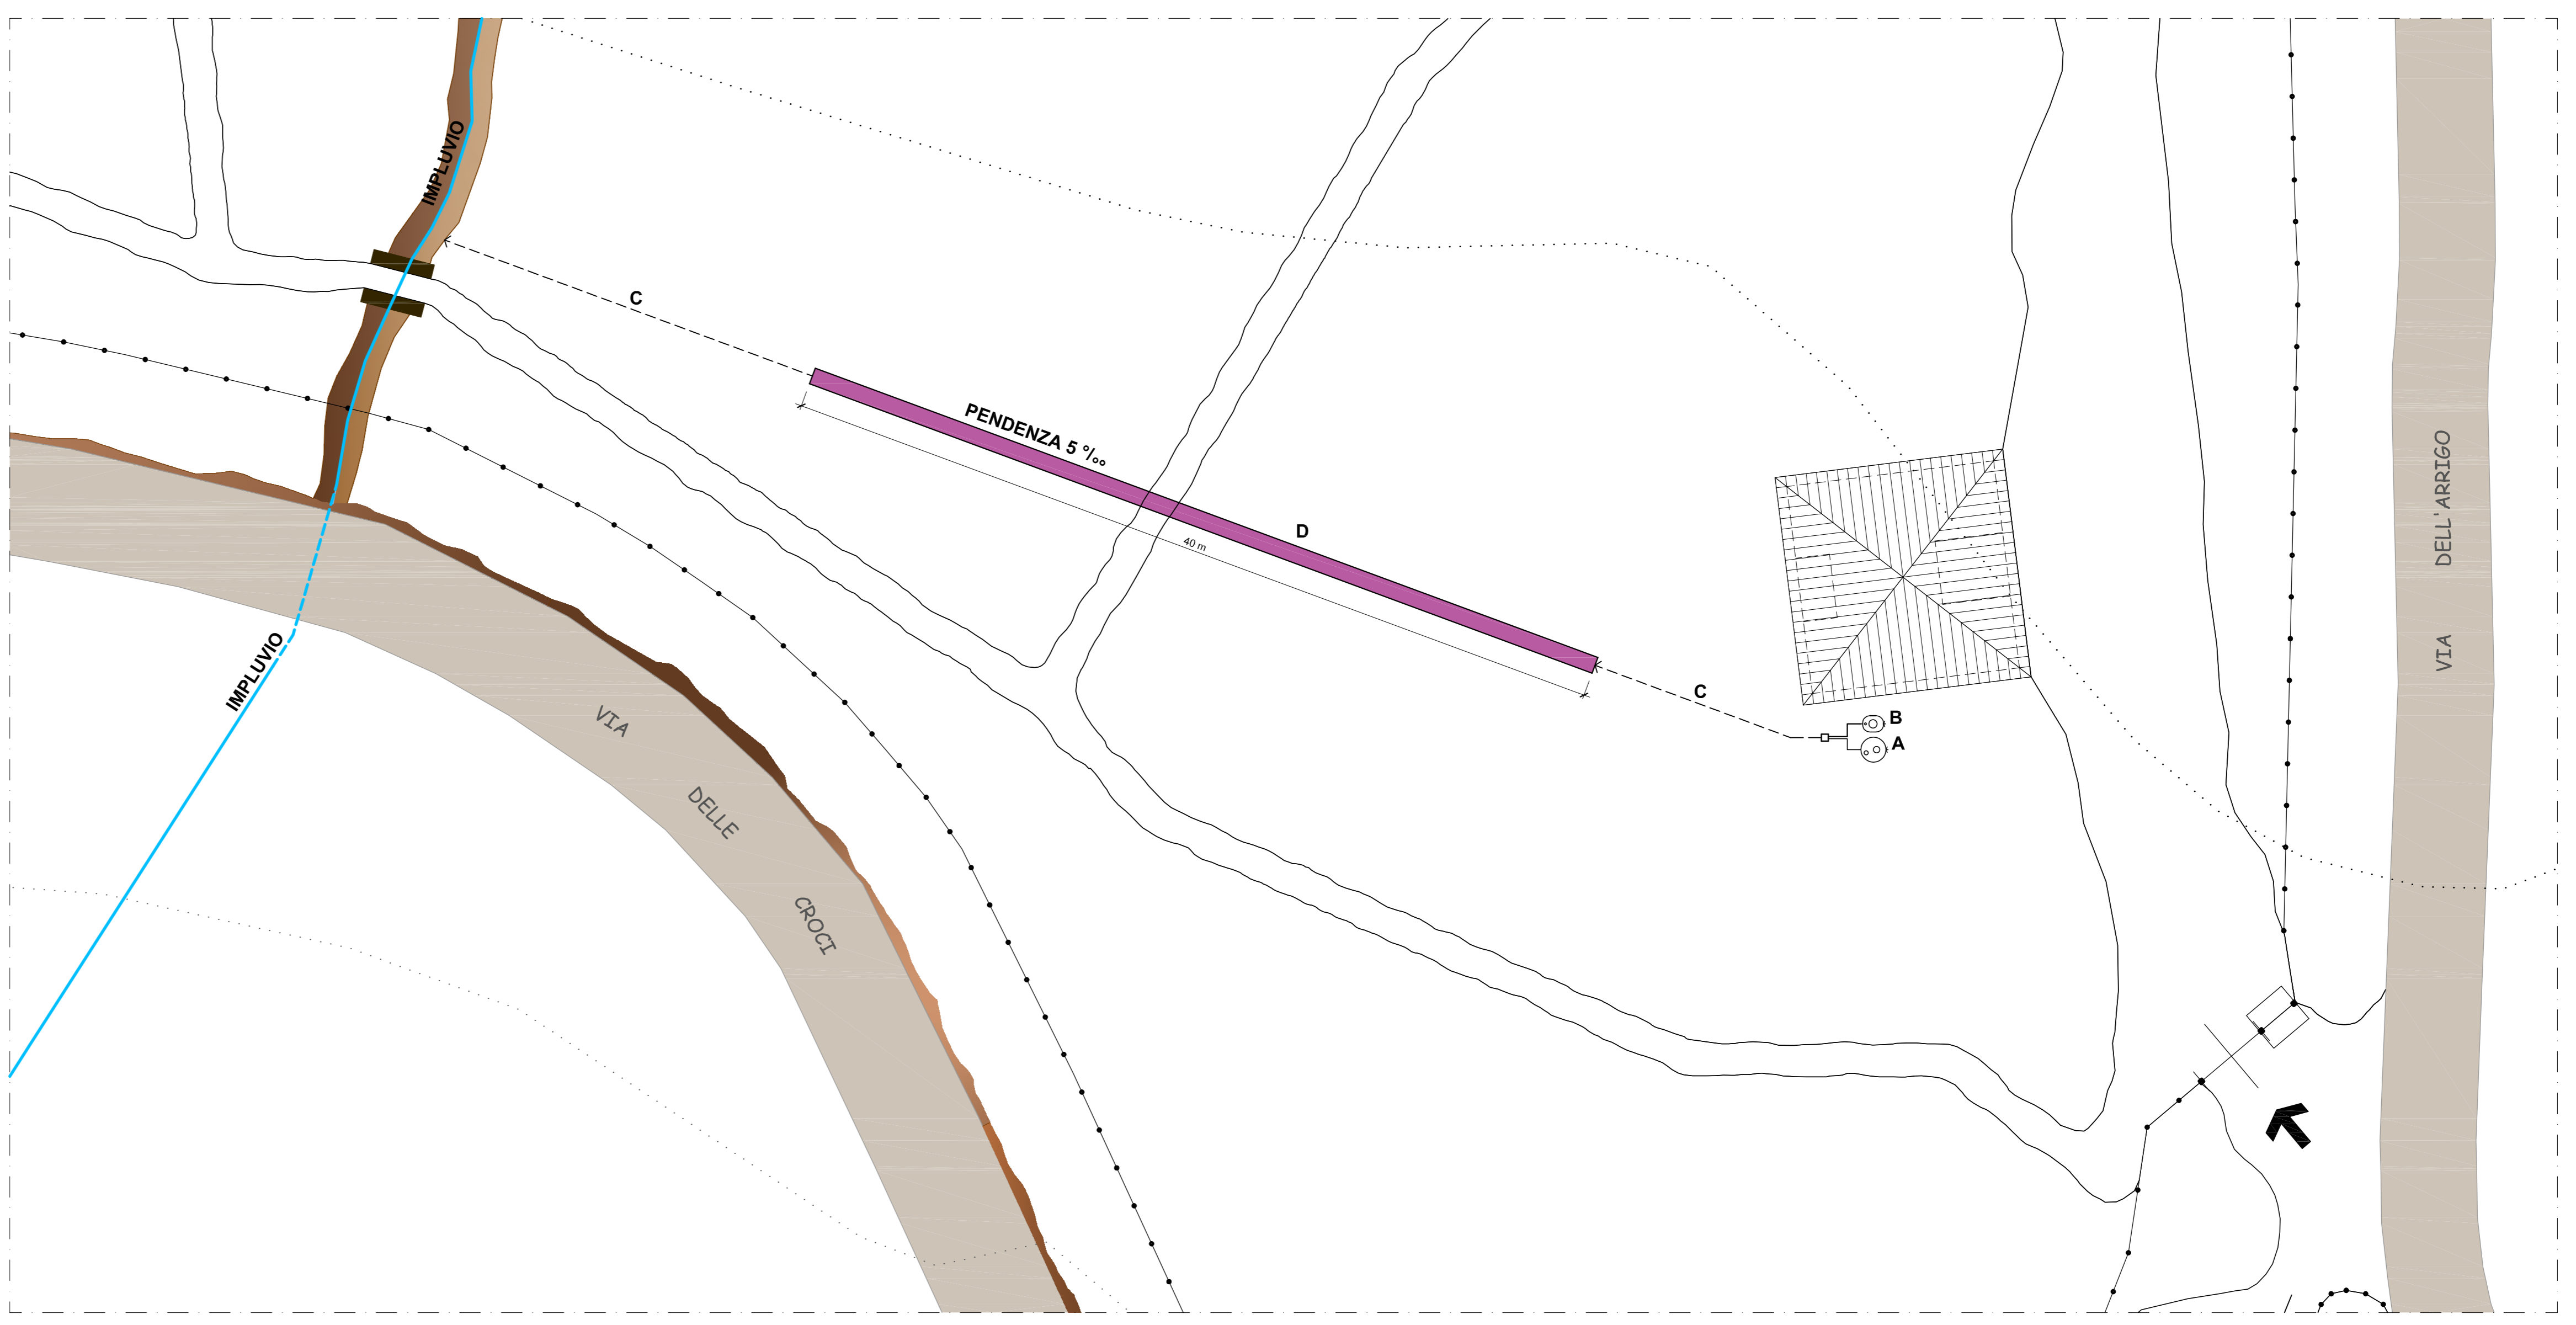

COMUNE DI SCANDICCI  
Provincia di Firenze  
CIMITERO ANIMALI D'AFFEZIONE  
parco di valorizzazione ambientale

elaborato **9**

scala 1:2000 - 1:200  
FOGNATURE

vers. 2 maggio 2011  
Localizzazione:  
Via delle Croci - Via dell'Arrigo  
Scandicci  
NCT foglio 46, particella 141  
Committente:  
IL PARCO DI SPAZZAVENTO SRL  
VIVOLI ARNALDO  
Progetto:  
Studio Architettura DUILIO SENESI

**LEGENDA**  
A - VASCA IMHOFF - ISEA - BF HT 1500  
B - POZZETTO DEGRASSATORE - ISEA - PCA1  
C - COLLETTORI DI RACCORDO  
D - TUBAZIONE DRENANTE

PLANIMETRIA 1:2000

PLANIMETRIA 1:200