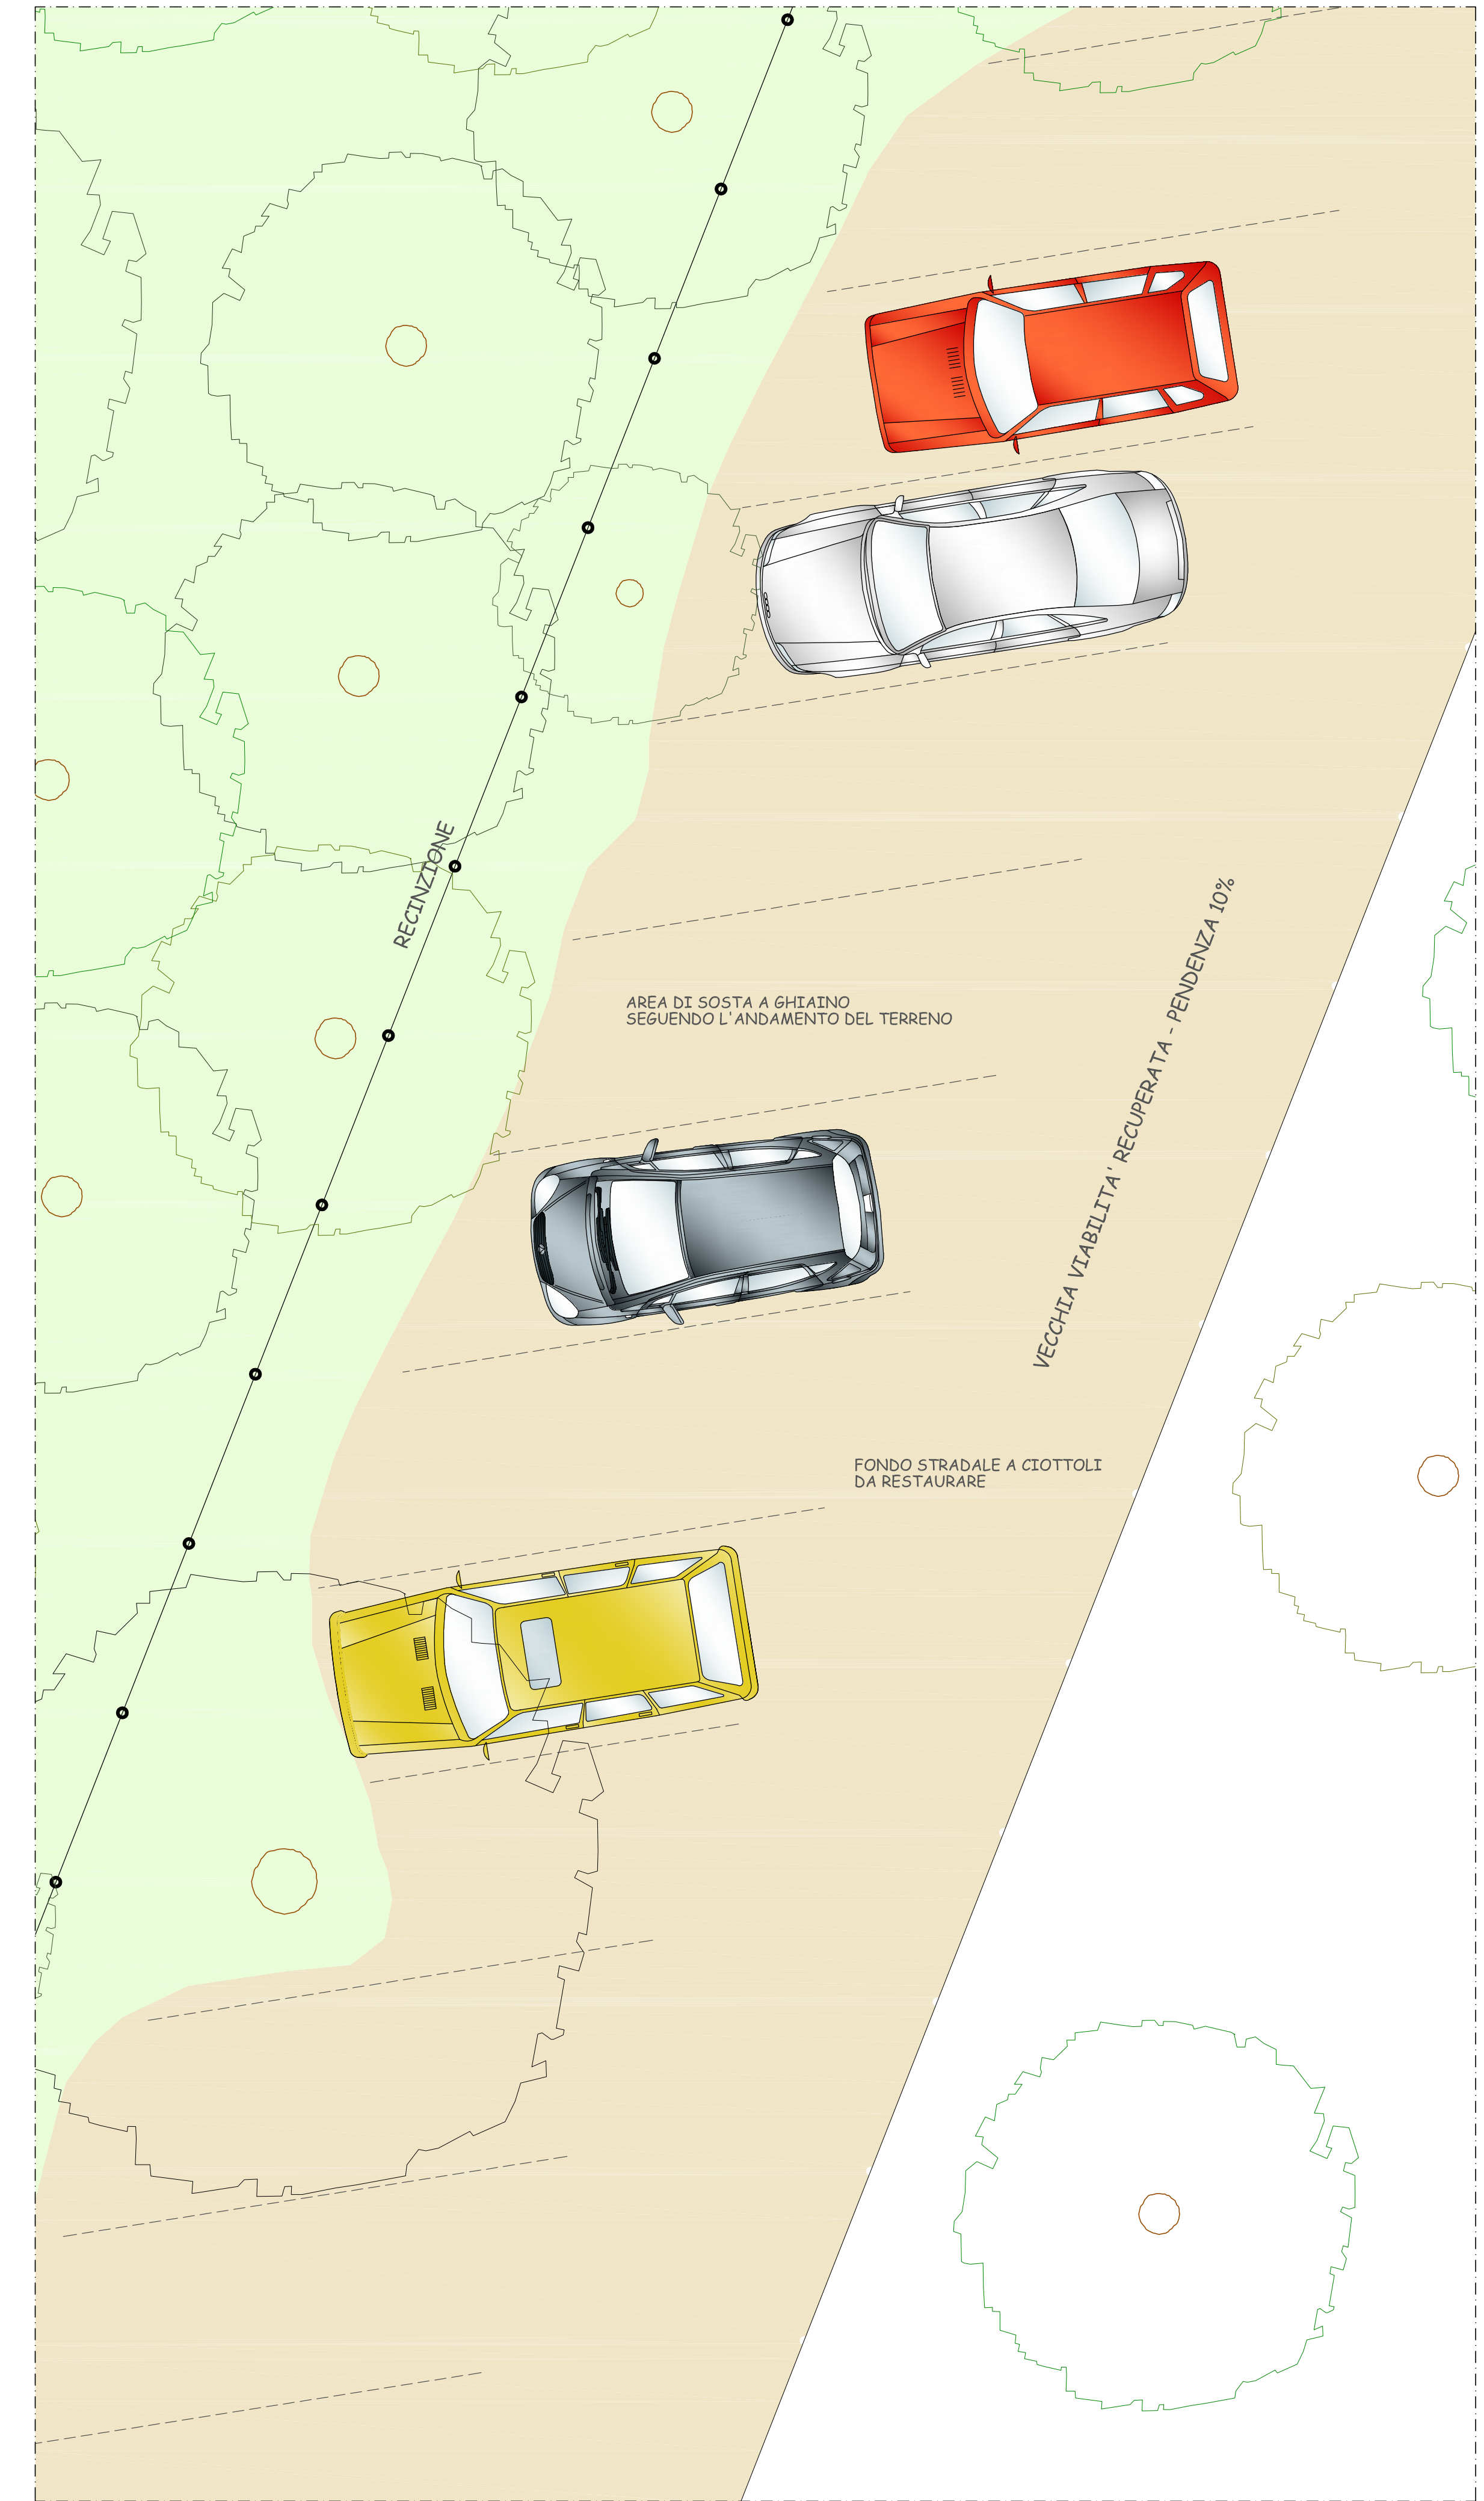

SISTEMAZIONE PARCHEGGIO - 1:200

DETTAGLIO PARCHEGGIO - 1:50

COMUNE DI SCANDICCI  
Provincia di Firenze  
CIMITERO ANIMALI D'AFFEZIONE  
parco di valorizzazione ambientale

elaborato **12**

scala 1:200-1:50  
SISTEMAZIONE ZONA PARCHEGGIO

vers. 2 marzo 2014

Localizzazione:  
Via delle Croci - Via dell'Arrigo  
Scandicci  
NCT foglio 46, particella 141  
Committente:  
IL PARCO DI SPAZZAVENTO SRL  
VIVOLI ARNALDO  
Progetto:  
Studio Architettura DUILIO SENESI